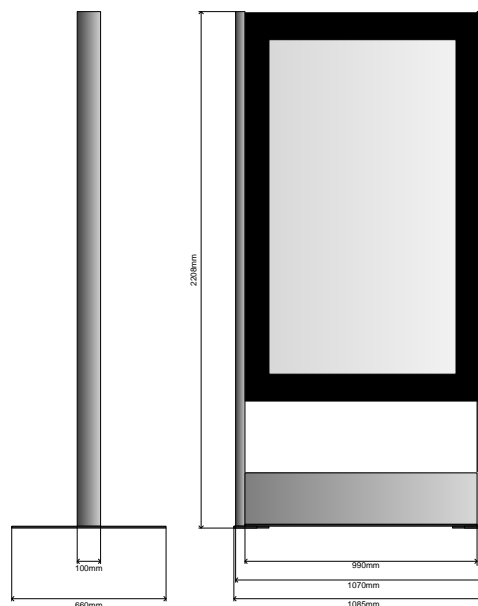

Bestell-Nr.: DS-120-06501-10

avacom GmbH
Hammer Landstr. 113
41460 Neuss
Deutschland

Tel 02131 133 699 1
Fax 02131 133 699 3
Email info@avacom.com.de
WEB www.avacom.com.de